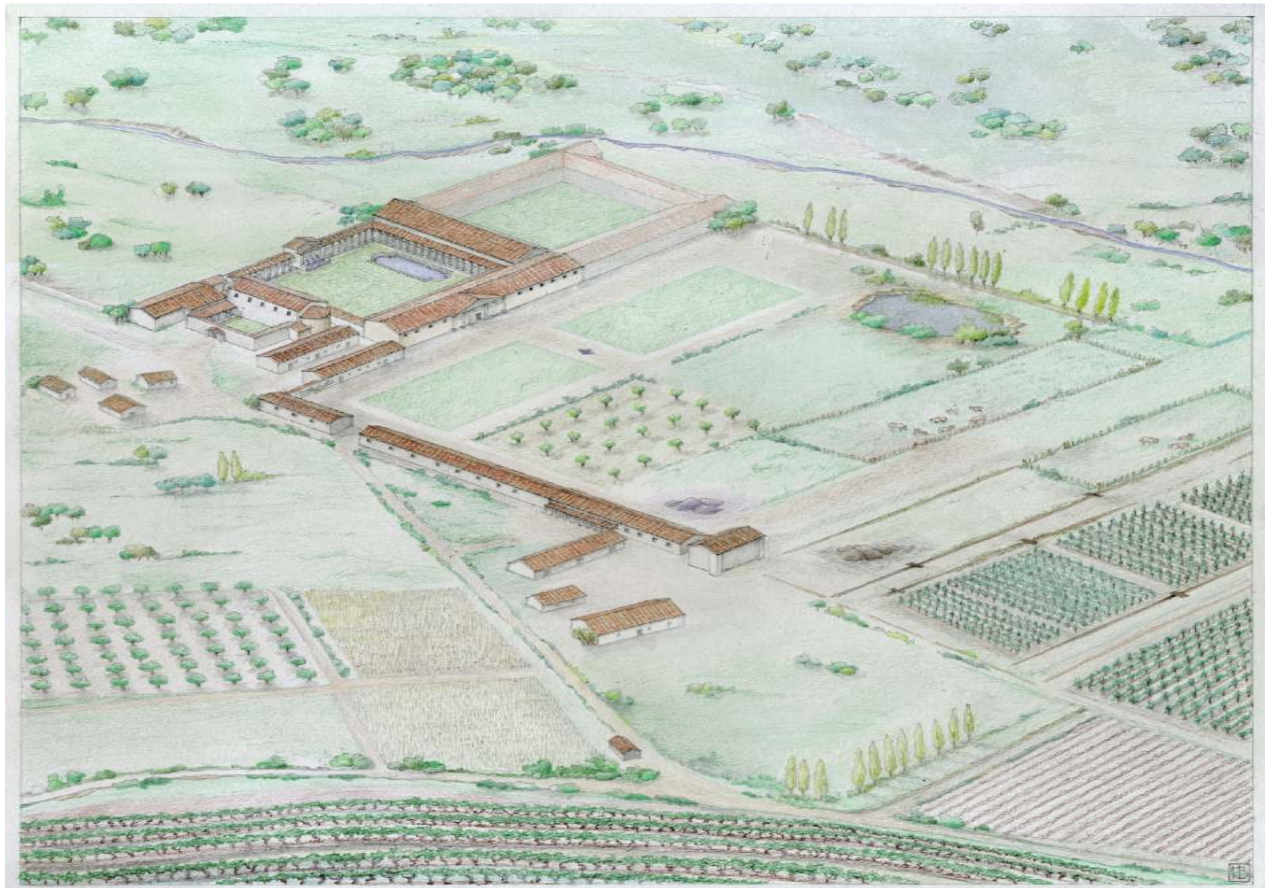

— université  
— LUMIÈRE  
— LYON 2

Les **C**onférences de la **S**ociété  
**P**atrimoine & **A**rchéologie **P**ays de  
**M**ontélimar

# La villa antique du Palais à Châteauneuf du Rhône

Par Jean-Claude BEAL

maître de conférences honoraire à l'université Lumière - Lyon 2

**Jeudi 6 octobre 2022 - 17h00**

**Salle espace Saint Martin (2 rue Bernard Cathelin) à Montélimar**